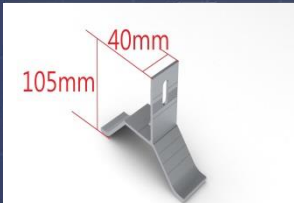

PV W - type

鋁合金 / Aluminum / アルミ

DCSL013-40-105

DCSL049-60-150 / 50pcs

DCSL013A-40-110.4

DCSL048A-40-70

DCSL049-40-95

鋁支架 / Aluminum Rail / アルミ