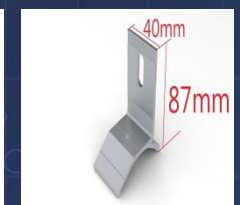

DCSL049-60-270

DCSL049R-40-87