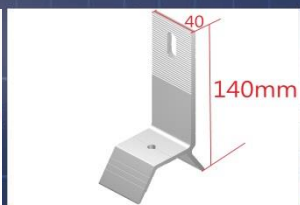

DCSL049-40-140