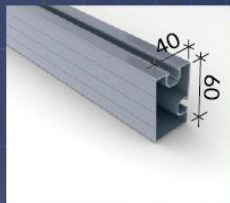

PV W - type

鋁合金 / Aluminum / アルミ

鋁支架 / Aluminum Rail / アルミ

FLM039