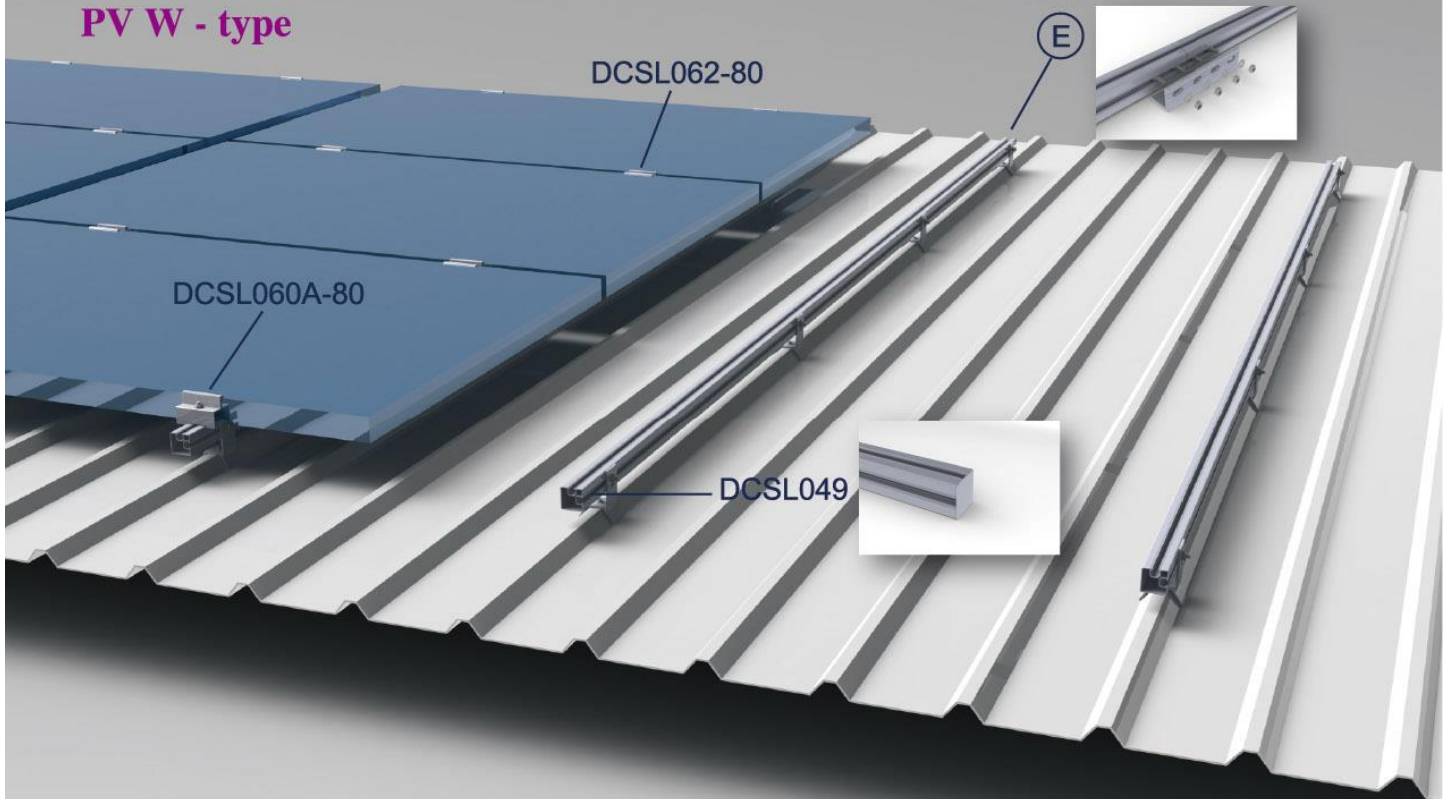

PV W - type

鋁合金 / Aluminum / アルミ

DCSL013-40-105

DCSL049-60-150 / 50pcs

DCSL013A-40-110.4

DCSL048A-40-70

DCSL049-40-95

鋁支架 / Aluminum Rail / アルミ

FLM026B

FLM039

DCSL062-80

DCSL060A-80

DCSL054-40-160-4

DCSL049-40-139-1

DCSL049-40-140

DCSL049-60-195