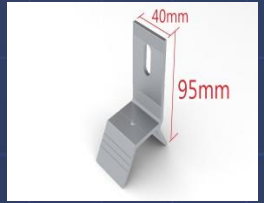

PV W - type

鋁合金 / Aluminum / アルミ

DCSL013-40-105

DCSL049-60-150 / 50pcs

DCSL013A-40-110.4

DCSL048A-40-70

DCSL049-40-95

鋁支架 / Aluminum Rail / アルミ